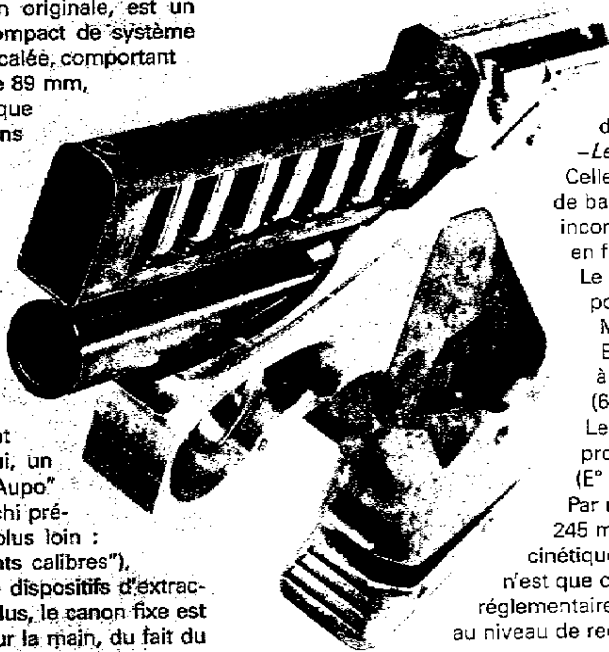

▲ Pistolet compact Angel Arms "QT.427 ZMR" en configuration de tir, avec le chargeur à 10 coups en quinconce, en place, mais les plaquettes déposées pour montrer le mécanisme.

Pistolet compact Angel Arms "QT.427 ZMR" en configuration de port, poignée repliée, avec le chargeur tubulaire transparent à 5 coups en place.

Ce pistolet est usiné en titane 6AL-4V, en acier inoxydable 17-4H et en duralumin à usage aéronautique, 7075-T651. Ses composants en matériaux modernes sont en polymère, moulés par injection.

Deux types de chargeurs transparents sont prévus : l'un, tubulaire, de faible encombrement, a une capacité de 5 projectiles ICP et l'autre, en quinconce, en contient 10. Pour mettre en œuvre ce pistolet très plat, il suffit de déplier la poignée, ce qui place le mécanisme de mise à feu en configuration de tir en double effet. La mise en main n'est pas sans rappeler celle du "Double Derringer" de Remington. Une première série inaugurale de 500 pistolets QT.427 ZMR "LE" ("Limited Edition"), numérotée de 001 à 500, avec gravure spéciale et certificat d'authenticité, sera disponible à partir de juillet 1998, au prix unitaire de $ 1 000.00.

-Le "SE-Special Edition Gun One"

C'est la deuxième nouveauté d'Angel Arms.

Il s'agit, cette fois, d'une arme plus classique (si l'on peut dire!), car elle est chamberée pour une munition métallique avec étui, la ".45 Light Magnum".

Pourvu de canons interchangeable de 104 à 152 mm fixes au tir et d'un mécanisme de sécurité avec chien extérieur, ce pistolet automatique, disponible l'an prochain, sera alimenté par des chargeurs horizontaux longitudinaux transparents à 10 ou 21 coups.

L'éjection se fera par-dessous, à travers la poignée.

Il sera vendu, de janvier à mars 1999, un premier lot de 1 000 de ces pistolets "Special Edition", numérotés de 001 à 1 000, au prix unitaire de $ 2 000.00, avec gravure commémorative, signature de l'inventeur et certificat d'authenticité.

-Les munitions

Celles du "QT.427 ZMR" sont essentiellement constituées de balles cylindro-tronconiques en alliage cuivreux avec étuis incorporés contenant la charge propulsive, modulable en fonction du rendement balistique recherché.

Le niveau de puissance maximal revendiqué par l'inventeur, pour ce projectile de 10,85 mm, est celui du .44 Remington Magnum.

En fait, trois niveaux de puissance sont disponibles, à 34 kgm (338 joules), 48 kgm (473 joules) et 69 kgm (678 joules).

Le ".45 Light Magnum" comporte, dans le chargement proposé, une balle légère de 6,5 g se déplaçant à 457 m/s (E° = 69 kgm, ou 678 joules).

Par rapport à la .45 Auto réglementaire (balle de 14,9 g x 245 m/s, E° = 45,5 kgm, ou 447 joules), le gain en énergie cinétique est spectaculaire, tandis que la quantité de mouvement n'est que de 3 kg-m/s environ, contre 3,65 kg-m/s pour la munition réglementaire, ce qui ramène sensiblement cette ".45 Light Magnum" au niveau de recul du 9 mm Parabellum.

ANSCHÜTZ